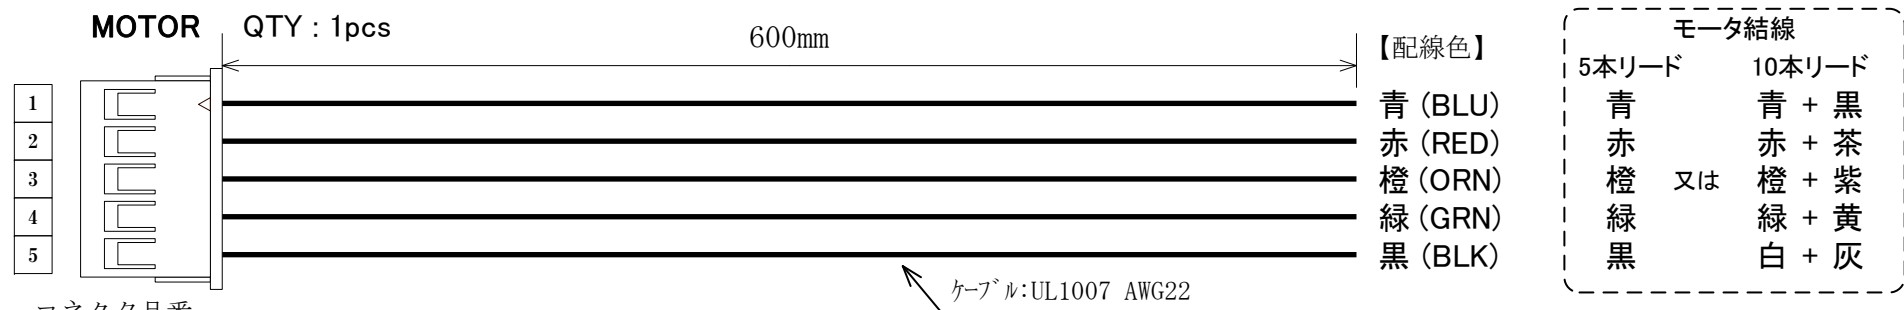

5相ステッピングモータドライバ

MD-55F用コネクタ付き配線ケーブルセット

CL-1F

- 本製品はMD-55F専用です。他の機器には使用しないでください。
- ご使用時には、各ドライバの取扱説明書を参照してください。

● 結線図

- ・コネクタ品番
日本圧着端子 XAP-06V-1

- ・コネクタ品番
日本圧着端子 XAP-05V-1

- ・コネクタ品番
日本圧着端子 XAP-02V-1