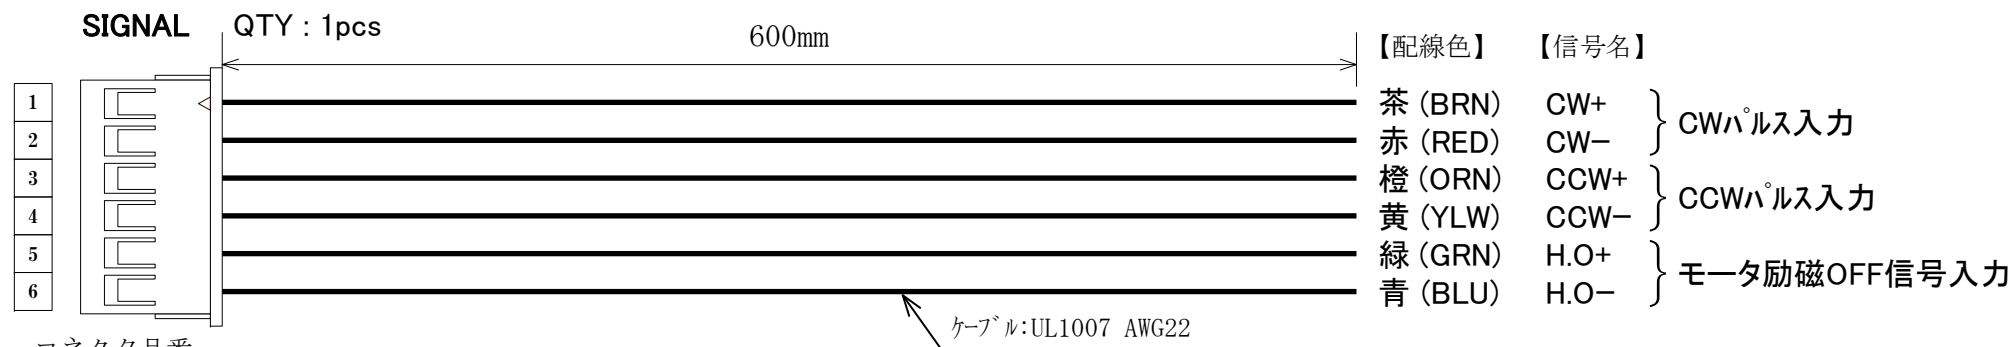

5相ステッピングモータドライバ

MD-55F用コネクタ付き配線ケーブルセット

CL-1F

- 本製品はMD-55F専用です。他の機器には使用しないでください。
- ご使用時には、各ドライバの取扱説明書を参照してください。

● 結線図

- ・コネクタ品番
日本圧着端子 XAP-06V-1

- ・コネクタ品番
日本圧着端子 XAP-05V-1

- ・コネクタ品番
日本圧着端子 XAP-02V-1