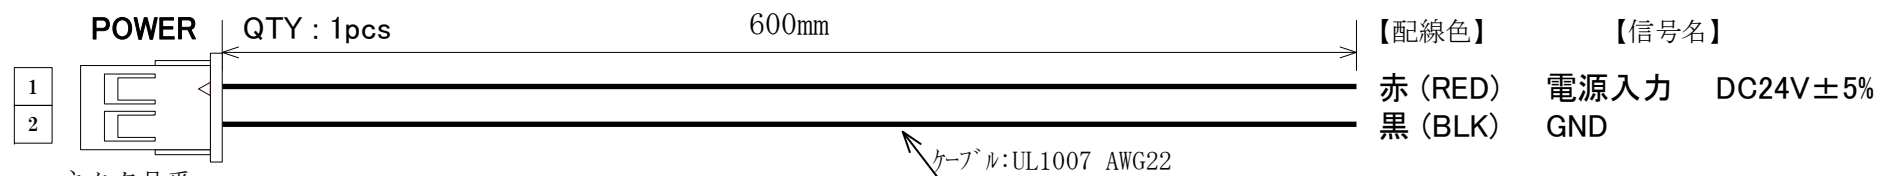

5相ステッピングモータドライバ

MD-55F用コネクタ付き配線ケーブルセット

CL-1F

- 本製品はMD-55F専用です。他の機器には使用しないでください。
- ご使用時には、各ドライバの取扱説明書を参照してください。

● 結線図

- ・コネクタ品番
日本圧着端子 XAP-06V-1

- ・コネクタ品番
日本圧着端子 XAP-05V-1

- ・コネクタ品番
日本圧着端子 XAP-02V-1