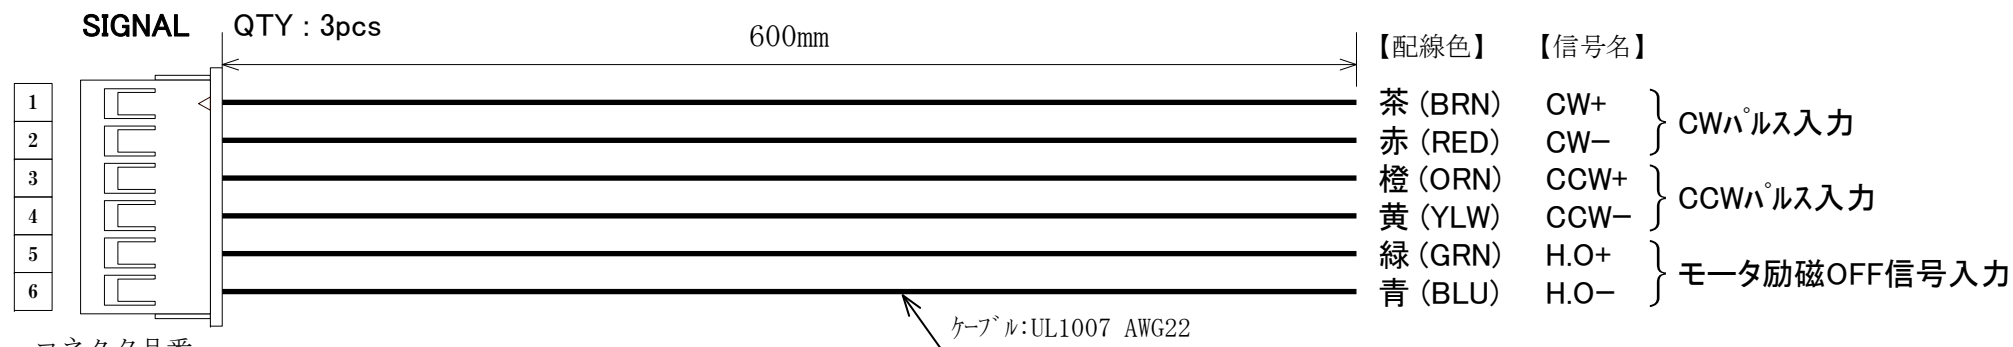

5相ステッピングモータドライバ

MD-355F用コネクタ付き配線ケーブルセット

CL-3F

- 本製品はMD-355F専用です。他の機器には使用しないでください。
- ご使用時には、各ドライバの取扱説明書を参照してください。

● 結線図

- ・コネクタ品番
日本圧着端子 XAP-06V-1

- ・コネクタ品番
日本圧着端子 XAP-05V-1

- ・コネクタ品番
日本圧着端子 VHR-2N