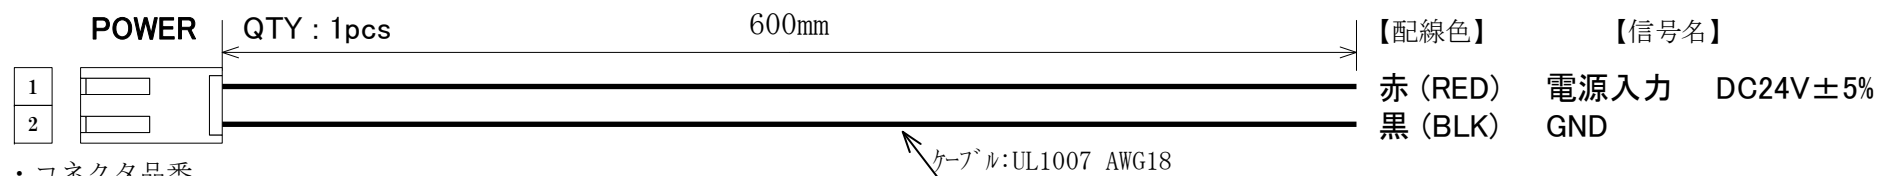

5相ステッピングモータドライバ

MD-355F用コネクタ付き配線ケーブルセット

CL-3F

- 本製品はMD-355F専用です。他の機器には使用しないでください。
- ご使用時には、各ドライバの取扱説明書を参照してください。

● 結線図

- ・コネクタ品番
日本圧着端子 XAP-06V-1

- ・コネクタ品番
日本圧着端子 XAP-05V-1

- ・コネクタ品番
日本圧着端子 VHR-2N