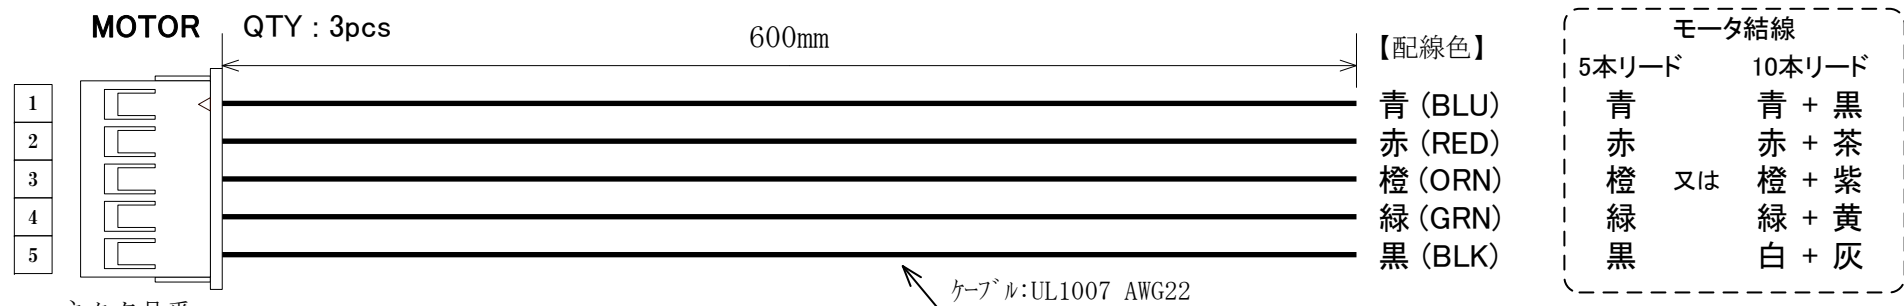

5相ステッピングモータドライバ

MD-355F用コネクタ付き配線ケーブルセット

CL-3F

- 本製品はMD-355F専用です。他の機器には使用しないでください。
- ご使用時には、各ドライバの取扱説明書を参照してください。

● 結線図

- ・コネクタ品番
日本圧着端子 XAP-06V-1

- ・コネクタ品番
日本圧着端子 XAP-05V-1

- ・コネクタ品番
日本圧着端子 VHR-2N